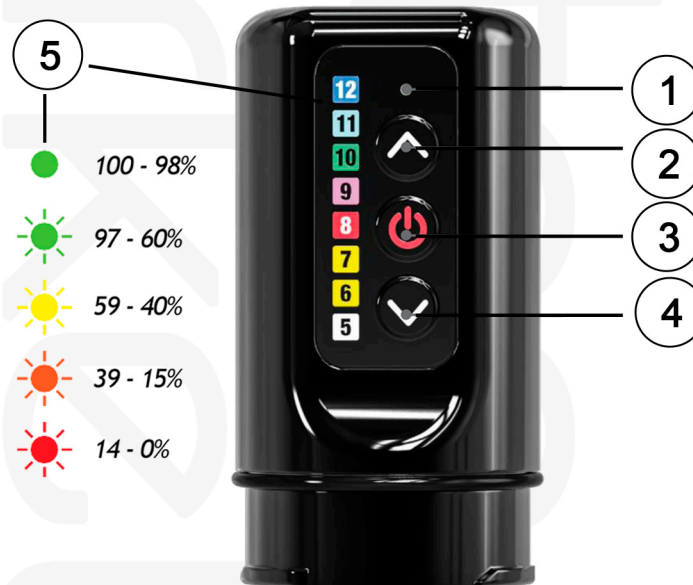

УСТРОЙСТВО ДВИГАТЕЛЯ МАШИНКИ SPEKTRA FLUX:

1. Двигатель машинки
2. Храповый механизм для регулировки вылета иглы
3. Уплотнительные кольца O-Ring

УСТРОЙСТВО АККУМУЛЯТОРА МАШИНКИ SPEKTRA FLUX

1. LED - индикатор
2. Кнопка повышения напряжения
3. Кнопка включения / выключения машинки
4. Кнопка понижения напряжения
5. Светодиодный индикатор процента оставшегося заряда аккумулятора

РЕГУЛИРОВКА ЖЕСТКОСТИ УДАРА ИГЛЫ В

РЕЖИМЕ eGive:

- Удерживайте кнопку питания пока цвет индикатора не изменится с белого на синий.
- Отпустите кнопку.
- Следующий мигающий цвет показывает текущую настройку устройства.
- Изменяйте жесткость удара с помощью стелок «вверх» или «вниз».
- Зеленый индикатор - самый мягкий удар иглы.