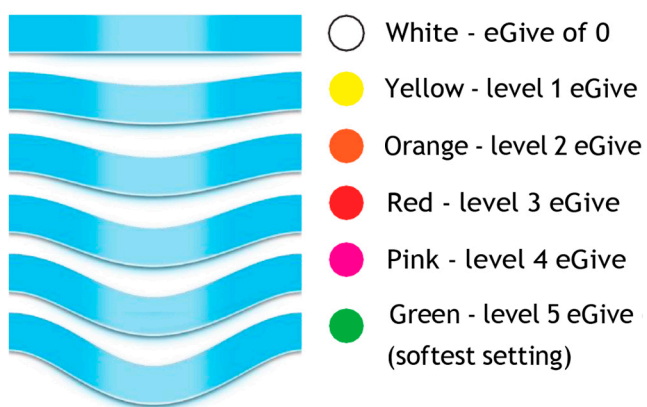

РЕГУЛИРОВКА ЖЕСТКОСТИ УДАРА ИГЛЫ В

РЕЖИМЕ eGive:

- Удерживайте кнопку питания пока цвет индикатора не изменится с белого на синий.
- Отпустите кнопку.
- Следующий мигающий цвет показывает текущую настройку устройства.
- Изменяйте жесткость удара с помощью стелок «вверх» или «вниз».
- Зеленый индикатор - самый мягкий удар иглы.

ИЗМЕНЕНИЕ СКОРОСТИ МАШИНКИ:

- Изменяйте скорость работы машинки с помощью стелок «вверх» или «вниз».
- Сплошной цвет указывает на целое значение вольтжа, мигающий - соответствует половине напряжения.
- С помощью кнопки «пуск» производится включение и выключение машинки